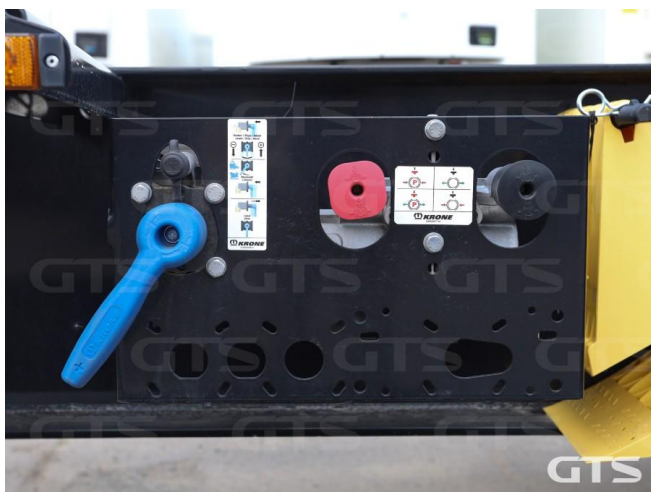

Полуприцеп-контейнеровоз

Krone SD

Основные характеристики

Склад: Москва север

Количество осей: 3

Марка осей: Krone

Тормоза: Дисковые

Подъемная ось

Грузоподъемность, кг: 35 910

Оси: Krone

Тип тормозов: Дисковые

Подвеска: Полурессорная

Дополнительная информация

Полуприцеп-контейнеровоз Krone SD

Оригинал ПТС

3 оси